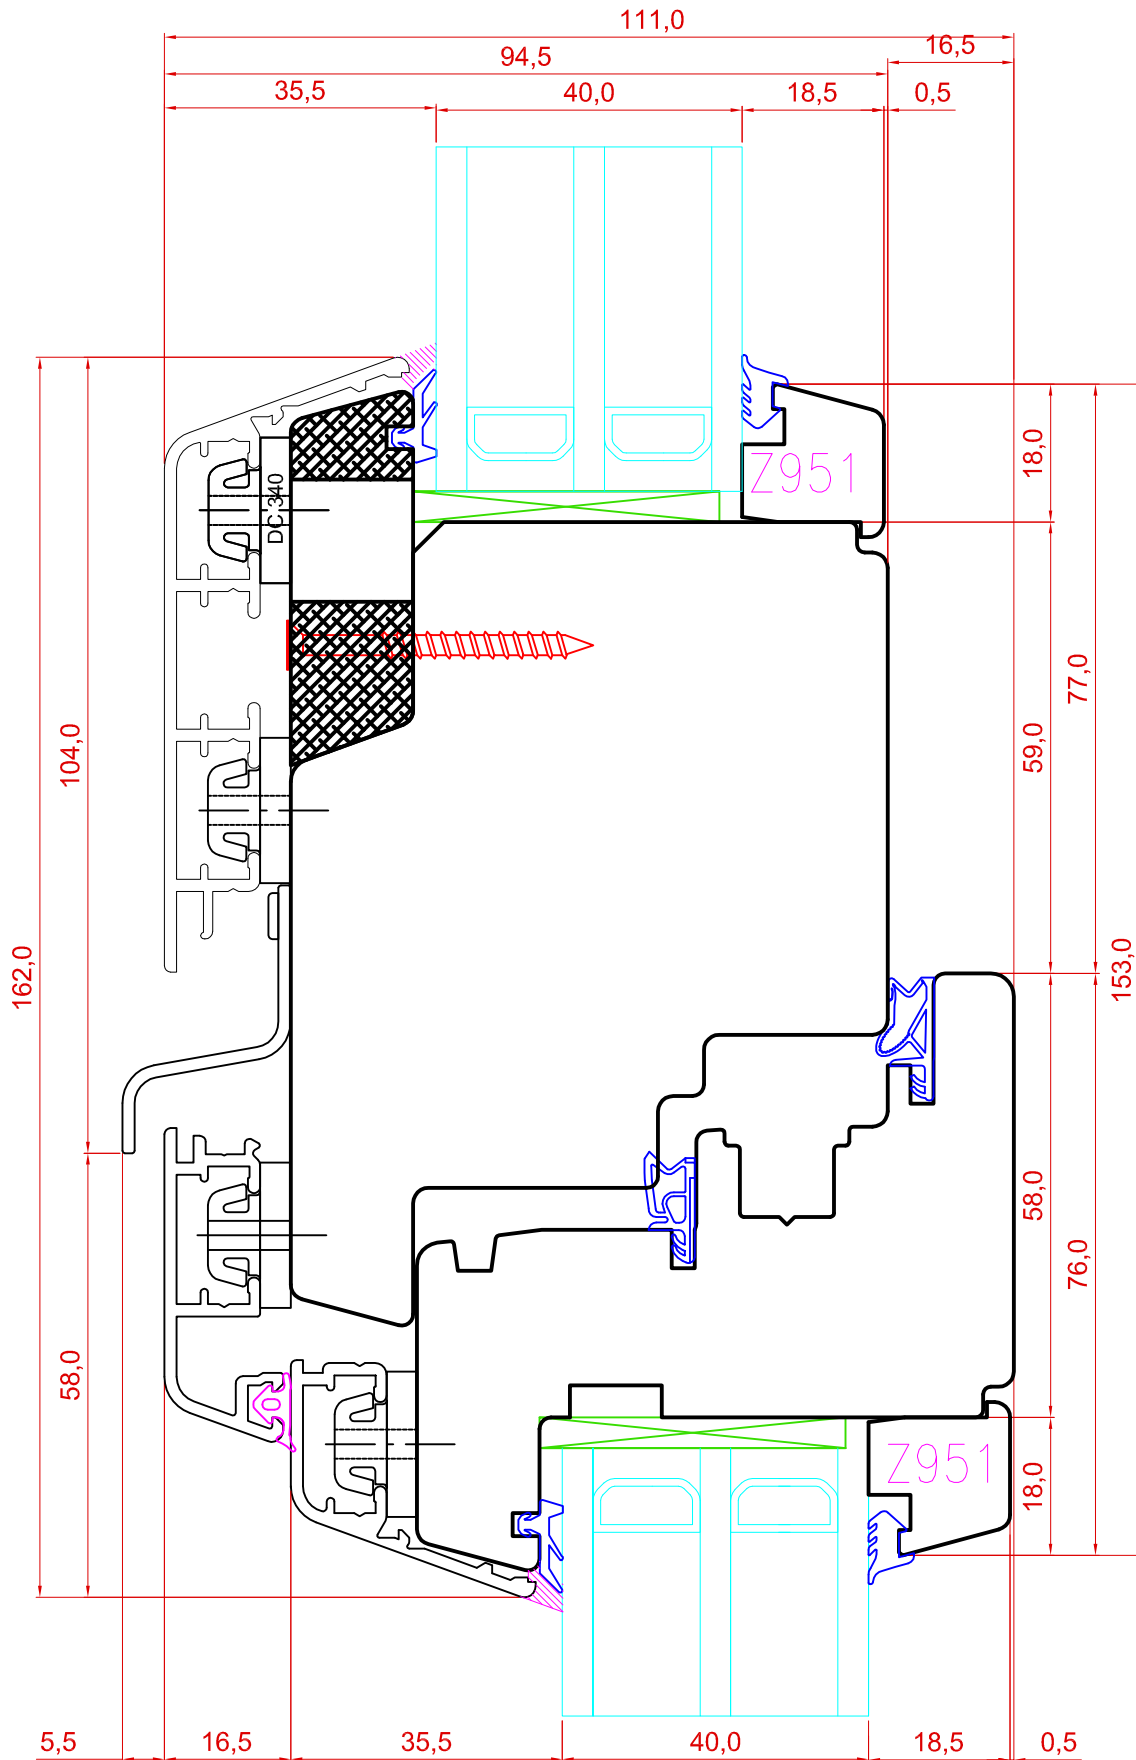

TOOTMINE.

Viking Window AS
Mäo, Järvamaa 72751 tlf.372 38 48 900

KUUPÄEV: 20.05.13 VJ.

REVISION A:

REVISION B:

REVISION C:

SAKSA TÜÜPI DK13 PUIT-ALU AKEN
VERT.LÕIGE HOR. KINNISEST IMPOSTIST
KOOS ALUMISE RAAMIGA.

JOONISE NR:
DKA13.2.11

MÖÖT: 1:1

KINNITATUD:

VJ.

ALTERNATIIV

2Klaasi